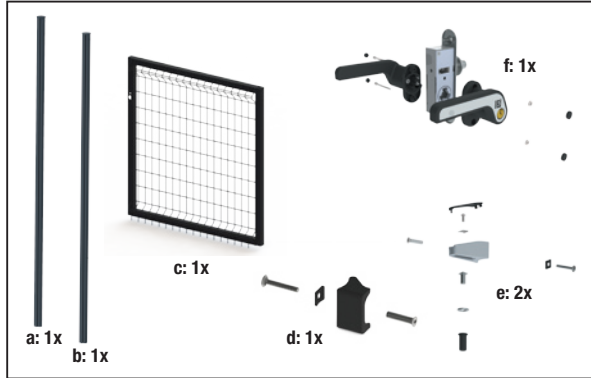

B BETA FENCE

Bekafor® Classic

- PL - BRAMA JEDNOSKRZYDŁOWA • CZ - JEDNOKŘÍDLÁ BRÁNA
- SK - JEDNODUCHÁ KRÍDLOVÁ BRÁNA • HU - EGYSZÁRNYÚ KAPU
- LT - VIENVĖRIAI VARTAI • LV - VIENVIRU VĀRTI
- EE - ÜKSIK-PÖÖRDVĀRAV • EN - SINGLE SWING GATE

- PL - Chwytnacz bramy z tworzywa sztucznego
- CZ - Pevná úchytka brány
- SK - Pevná úchytka brány
- HU - Masszív kapufogadó
- LT - Tvirta vartų spyna
- LV - Izturīga vārtu klemme
- EE - Jäik värava püüdja
- EN - Rigid gate catcher

- PL - Regulowane zawiasy
- CZ - Nastavitelné panty
- SK - Nastavitelné panty
- HU - Állítható pántok
- LT - Reguliuojami vyriai
- LV - Regulējama enges
- EE - Reguleeritavad hinged
- EN - Adjustable hinges

	A	B	C	D	E
1000 x 1030 mm	1100	1400	600	570	1750
1000 x 1230 mm	1100	1400	700	620	2050
1000 x 1530 mm	1100	1400	650	620	2300
1000 x 1730 mm	1100	1400	650	620	2500
1000 x 2030 mm	1100	1400	650	620	2800