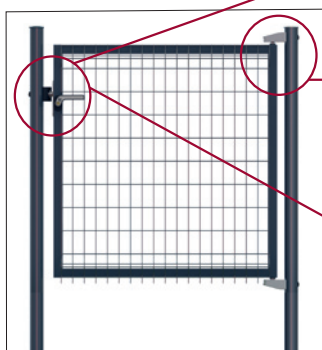

B BETA FENCE

Bekafor® Classic

- PL - BRAMA JEDNOSKRZYDŁOWA • CZ - JEDNOKŘÍDLÁ BRÁNA
- SK - JEDNODUCHÁ KRÍDLOVÁ BRÁNA • HU - EGYSZÁRNYÚ KAPU
- LT - VIENVĖRIAI VARTAI • LV - VIENVIRU VĀRTI
- EE - ÜKSIK-PÖÖRDVĀRAV • EN - SINGLE SWING GATE

- PL - Chwytnacz bramy z tworzywa sztucznego
- CZ - Pevná úchytka brány
- SK - Pevná úchytka brány
- HU - Masszív kapufogadó
- LT - Tvirta vartų spyna
- LV - Izturīga vārtu klemme
- EE - Jäik värava püüdja
- EN - Rigid gate catcher

- PL - Regulowane zawiasy
- CZ - Nastavitelné panty
- SK - Nastavitelné panty
- HU - Állítható pántok
- LT - Reguliuojami vyriai
- LV - Regulējama enges
- EE - Reguleeritavad hinged
- EN - Adjustable hinges