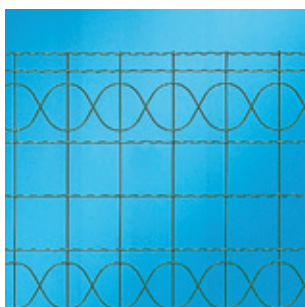

Siatki

Luxanet®

Łączy w sobie solidność ogrodowej siatki zgrzewanej o brzegu wzmocnionym dodatkowym drutem wraz z eleganckim wyglądem. Druty poziome o dużych łukach przecinają się po środku oczka siatki. Karbowane druty poziome nadają ogrodzeniu oryginalny i dekoracyjny wygląd.

Luxursus®

To elegancka siatka pleciona doskonale pasująca do ogrodów utrzymanych w konwencji parku. Dzięki swojej otwartej i tradycyjnej konstrukcji Luxursus® można łatwo zamontować wokół grządki lub rabatki o nawet najbardziej wyszukany kształcie.

Luxanet®

Luxanet® to siatka zgrzewana z drutu ocynkowanego, a następnie pokrytego PVC. Druty tworzące łuki są zgrzane w punkcie przecięcia.

Oczko

Rozmiar oczka: 76,2 x 76,2 mm.

Siatka Luxanet® posiada dodatkowy drut wzmacniający na oczkach brzegowych, w miejscu gdzie jest najbardziej podatna na przerwanie. Podwójne druty na krawędzi podnoszą wytrzymałość siatki Luxanet®.

Luxursus® to siatka pleciona z drutu ocynkowanego i powleczonego PVC. Druty poziome są skręcone naprzemiennie. Karbowane druty pionowe są wygięte w łuki w górnej części siatki.

Oczko

Rozmiar oczka: 150 x 90 mm